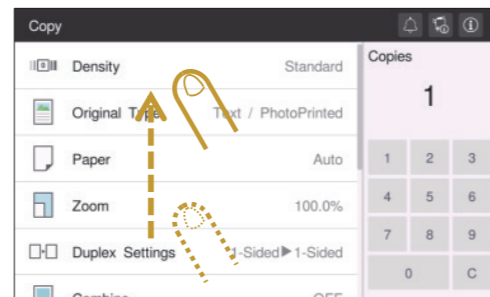

全新GUI设计

全新的 GUI 界面，为贴合用户使用习惯而设计，全新排版，用户可以上下滑动菜单，快速找到所需功能。