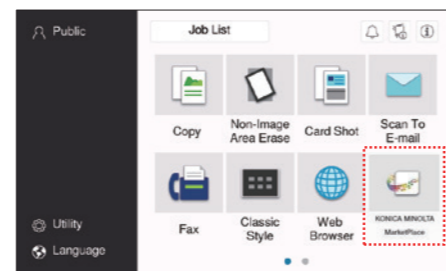

柯尼卡美能达中国应用市场

应用市场准备就绪！bizhub 306i 系列预装应用市场，设置后可直接使用，可以通过网页或复合机的操作面板快捷访问，让选购和下载应用变得触手可及，满足用户不同的办公需求。